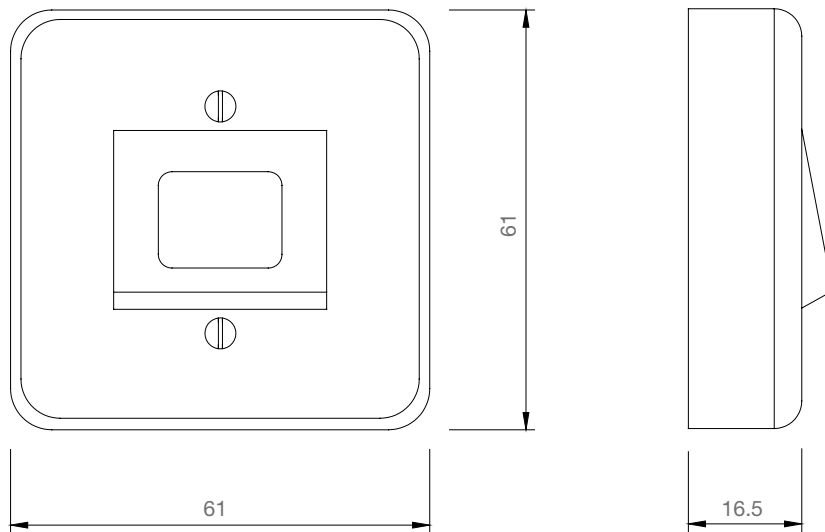

Boutons poussoirs ABS

EXS100

➤ EXS100K

	EXS100K	EXS100L	EXS100B	EXS100TG	EXS100TR	EXS100TO
Matériel bouton	ABS					
Mode de fonctionnement	Impulsionnel					
Contact	Inverseur CO / NO / NF					
Pouvoir de coupure max	250 V AC / 10 A					
Insert central						
Raccordement	Bornes à vis					
Dimensions (L x h x p)	61 x 61 x 16,5 mm					
Poids brut	0,55 Kg					